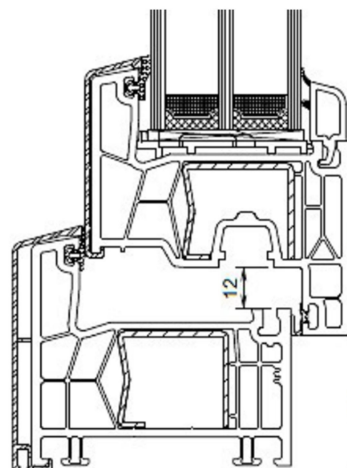

SMART FRAMES
Κατασκευή και Εμπορία Κουφωμάτων
1^η Έκθ: Ελλησπόντου 18 Κερασίνοι Τηλ:2104626713 Φαξ:2104615663
2^η Έκθ: Τάλαντα Σύρος Τηλ/Φαξ:2281077510
email: info@smartframes.gr

Κοemmerling *aluclip*

Η τεχνολογία *aluclip* είναι ένα 'πάντρεμα' δύο διαφορετικών υλικών με στόχο την δημιουργία ενός συστήματος κουφωμάτων που καρπώνεται τα πλεονεκτήματα των υλικών αυτών, του PVC και του αλουμινίου. Χρησιμοποιείται τόσο στη σειρά 76 AD όσο και στην 88 Plus συνδυάζοντας τα εξαιρετικά επίπεδα μόνωσης του PVC με την δυνατότητα να παρέχουμε στην εξωτερική πλευρά των κουφωμάτων όχι μόνο τα τυποποιημένα χρώματα των foil, αλλά ένα μεγάλο αριθμό επιλογών από όλη την Ral γκάμα. Ο ειδικός σχεδιασμός των clips, προσδίδει στην εξωτερική επιφάνεια του κουφώματος το χαρακτηριστικό 'wood look' των ξύλινων κουφωμάτων.