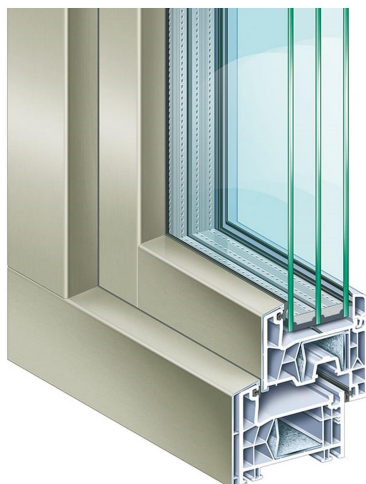

SMART FRAMES
Κατασκευή και Εμπορία Κουφωμάτων
1^η Έκθ: Ελλησπόντου 18 Κερασίνοι Τηλ:2104626713 Φαξ:2104615663
2^η Έκθ: Τάλαντα Σύρος Τηλ/Φαξ:2281077510
email: info@smartframes.gr

Κοemmerling *aluclip*

Η τεχνολογία *aluclip* είναι ένα 'πάντρεμα' δύο διαφορετικών υλικών με στόχο την δημιουργία ενός συστήματος κουφωμάτων που καρπώνεται τα πλεονεκτήματα των υλικών αυτών, του PVC και του αλουμινίου. Χρησιμοποιείται τόσο στη σειρά 76 AD όσο και στην 88 Plus συνδυάζοντας τα εξαιρετικά επίπεδα μόνωσης του PVC με την δυνατότητα να παρέχουμε στην εξωτερική πλευρά των κουφωμάτων όχι μόνο τα τυποποιημένα χρώματα των foil, αλλά ένα μεγάλο αριθμό επιλογών από όλη την Ral γκάμα. Ο ειδικός σχεδιασμός των clips, προσδίδει στην εξωτερική επιφάνεια του κουφώματος το χαρακτηριστικό 'wood look' των ξύλινων κουφωμάτων.

Τα κουφώματα τεχνολογίας *aluclip* τα τελευταία χρόνια κερδίζουν την προτίμηση μηχανικών και αρχιτεκτόνων, βρίσκοντας εφαρμογή σε νέες κατοικίες, αντικαταστάσεις παλαιών κουφωμάτων, ξενοδοχεία και καταστήματα, στην Ελλάδα και στο εξωτερικό.